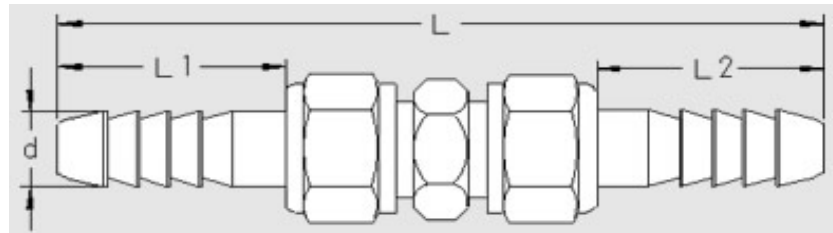

EA141AE-11~-15 ホースニップル

●材質…黄銅棒(クロムメッキ)

品番	d	L	L1/L2	使用ホース径	重量(g)
EA462AE-11	7	65	20	5~6	23
EA462AE-12	8.5	84	25	7~8	52
EA462AE-13	11	102	29.5	9~10	97
EA462AE-14	14.5	106	31.5	13~14	148
EA462AE-15	20.5	143	45	19~20	341

(mm)