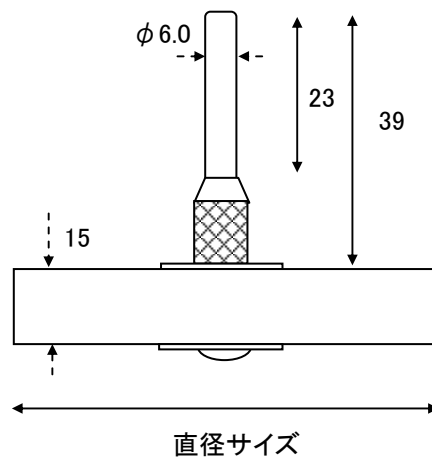

EA819AX-2
EA819AX-3
EA819AX-4
(軸付布バフ)

- スチール製軸
- 布圧縮バフ
- 硬い目
- 厚み…15mm

サイズ
φ 50mm
φ 75mm
φ 100mm

★必ずペーストと併用してください。