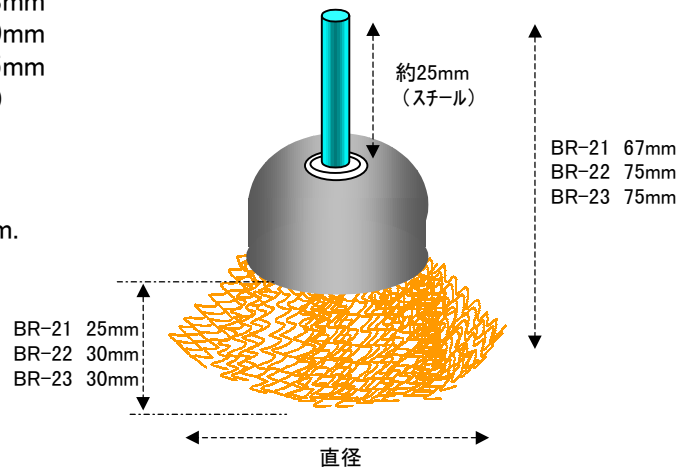

	直径
EA819BR-21	38mm
EA819BR-22	50mm
EA819BR-23	65mm
(カップ型真鍮軸付ブラシ)	

(共通仕様)

- ・軸径 6mm
- ・最大回転数 3,000r.p.m.

- ・ブラシ材質 真鍮
- ・線径 0.1mm

(参考)

ブラシの中心は中空です。

- * 作業をする時は必ず保護メガネやフェイスシールドを装着して目の安全を確保してください。
- * 作業中は粉塵が多量に発生しますので防塵マスクを必ず装着してください。
- * 本品の最大回転数とは無負荷の状態の物を指します。
- * ご使用になる前に本品を点検し、さびや傷のない事を確認してください。
さび、さびのある場合はご使用にならないでください。
- * 作業中は他の人が近づかないようにしてください。