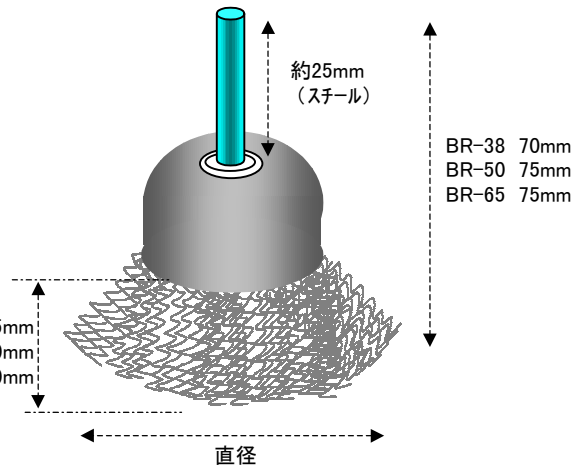

	直径
<b>EA819BR-38</b>	38mm
<b>EA819BR-50</b>	50mm
<b>EA819BR-65</b>	65mm
(カップ型スチール軸付ブラシ)	

(共通仕様)

- ・軸径 6mm
- ・最大回転数 3,000r.p.m.

- ・ブラシ材質 スチール
- ・線径 0.3mm

BR-38 25mm  
BR-50 30mm  
BR-65 30mm

(参考)

ブラシの中心は中空です。