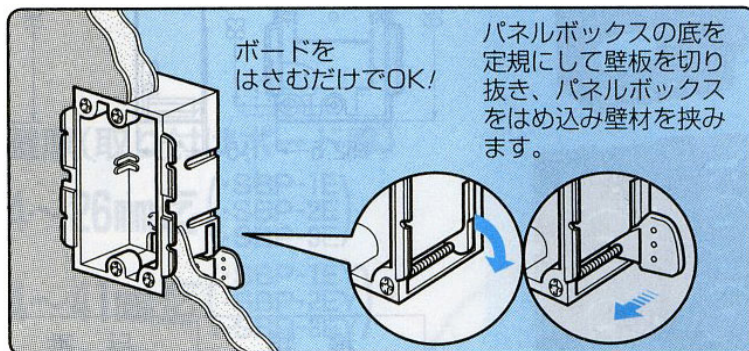

パネルボックス

EA940CS-191~195

- 間仕切りの壁等、木ネジの効かない石膏ボード、木板のスイッチボックス後付けに最適です。
- スライドツメががっちりボックスを固定します。
- 取り付け簡単、作業時間が短縮できます。
- ニッパー等で底前面がカットアウトできます。

最少必要な壁裏空間

37mm

| 品番 | 種類 | 適用 |
|-------------|--------------|--------|
| EA940CS-191 | 1個用 | 大角形用 |
| EA940CS-192 | 2個用 | 大角形2個用 |
| EA940CS-193 | 2個用(セパレーター付) | |
| EA940CS-194 | 3個用(セパレーター付) | 大角形3個用 |
| EA940CS-195 | 4個用(セパレーター付) | 大角形4個用 |