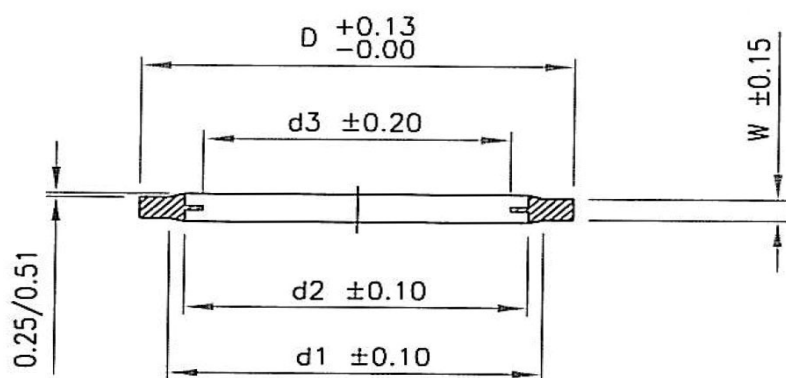

EA423MW シールワッシャーセット

<セット内容>

ボルト	D	d1	d2	d3	W	h	入り数
M8	14.00	10.40	8.70	6.40	1.00	0.30	25
M10	16.00	12.40	10.70	8.05	1.50	0.40	25
M12	18.00	14.30	12.70	9.73	1.50	0.40	15
M16	24.00	18.40	16.70	13.41	1.50	0.40	15
M18	26.00	20.40	18.70	14.76	1.50	0.40	25
M22	30.00	24.40	22.70	18.74	2.00	0.40	10
M24	32.00	26.40	24.70	20.11	2.00	0.40	10

○材質…ニトリルゴム

○ケースサイズ…190x130x35(H)mm

○重量…375g