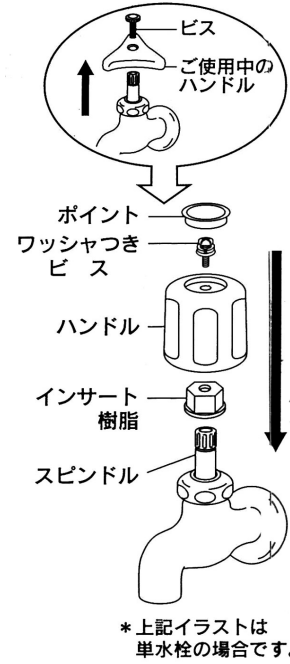

EA468BP-11 取替用水栓ハンドル

- サイズ…φ50×49.5(H)mm
- 材質…ABS樹脂
- 重量…78g

使用例

本体サイズ

単位:mm

赤キャップ(1個)

※:()内寸法は参考寸法です

(ビス M5)

(ビス M4)

(ビス W3/18)

(インサート アイボリー)

六角対辺17.0

内径φ10×16

(インサート グレー)

六角対辺17.0

内径φ9.6×18

(インサート ホワイト)

六角対辺17.0

内径φ9.8×16

(インサート ブルー)

六角対辺17.0

内径φ8×20