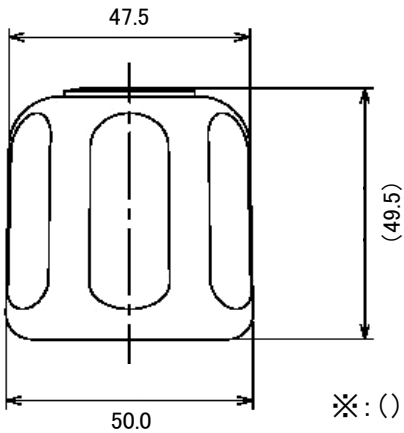

EA468BP-11 取替用水栓ハンドル

- サイズ…φ50×49.5(H)mm
- 材質…ABS樹脂
- 重量…78g

使用例

本体サイズ

単位:mm

赤キャップ(1個)

※:()内寸法は参考寸法です

(ビス M5)

(ビス M4)

(ビス W3/18)

(インサート アイボリー)

六角対辺17.0

内径φ10×16

(インサート グレー)

六角対辺17.0

内径φ9.6×18

(インサート ホワイト)

六角対辺17.0

内径φ9.8×16

(インサート ブルー)

六角対辺17.0

内径φ8×20