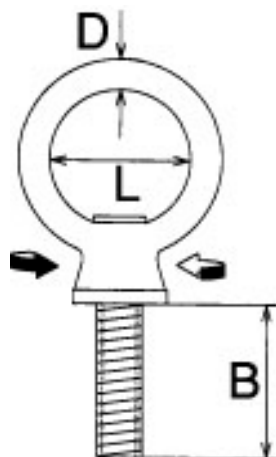

EA638B-6~-16 〔ステンレス製〕スイベルアイボルト

品番	ねじ径	サイズ(mm)			使用荷重
		D	L	B	
EA638B-6	M6	5	20	14	50kg
EA638B-8	M8	6	25	15	80kg
EA638B-10	M10	8	30	18	120kg
EA638B-12	M12	10	35	22	180kg
EA638B-16	M16	13	40	27	320kg

- 材質…SUS304
- 専用スパナ付