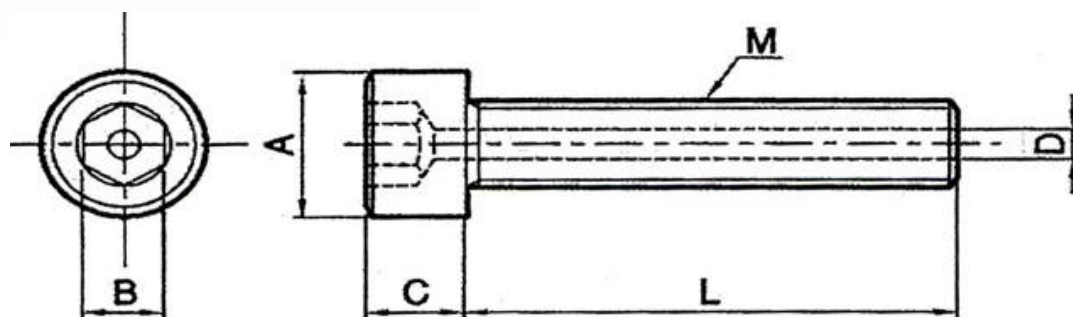

EA949DE-21 ~ -23
 [ステンレス製]エア抜き付六角穴付ボルト

(mm)

| 品番 | サイズ(M×L) | A | B | C | D(穴径) | 入数 |
|------------|----------|------|---|---|-------|----|
| EA949DE-21 | M4×10 | 7.0 | 3 | 3 | 1.5 | 5 |
| EA949DE-22 | M5×12 | 8.5 | 4 | 4 | 1.5 | |
| EA949DE-23 | M6×20 | 10.0 | 5 | 5 | 2.0 | |

材質...ステンレス