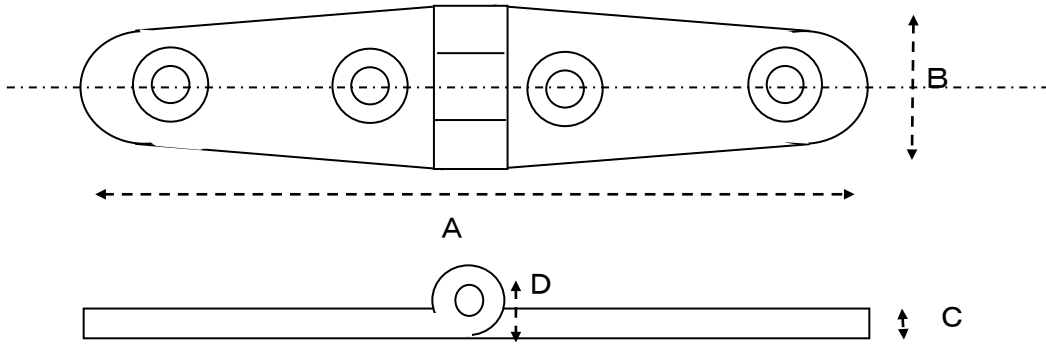

EA951CX-1
EA951CX-2
(ステンレス丁番)

材質 SUS316

ネジはついていません。

品番	A	B	C	D	ネジ穴	穴数	重量(g)
CX-1	102	25	5	10	4.8	4	77
CX-2	152	28	5	10	4.8	6	126

中央から各穴の中心までの長さ

品番	a	b	c
CX-1	16	43	-
CX-2	20	55	85