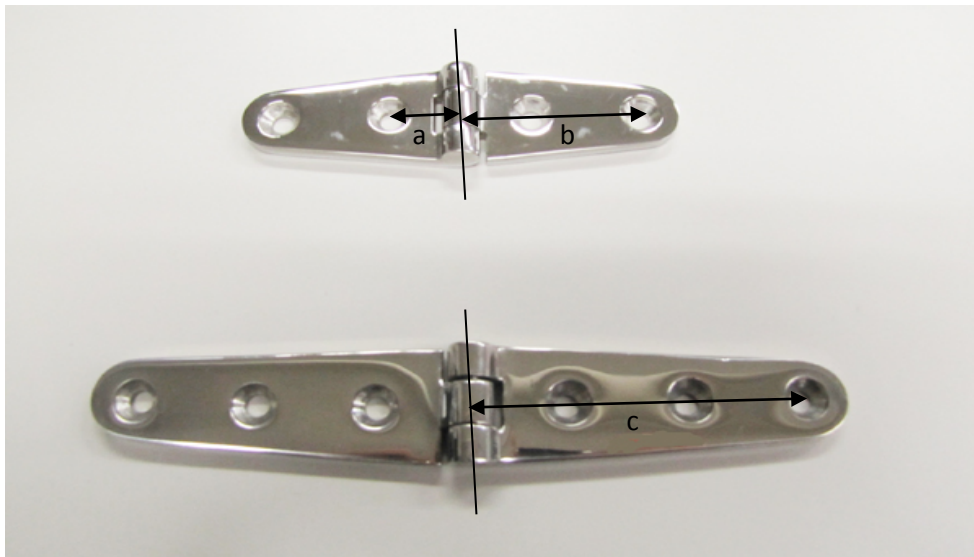

EA951CX-1
EA951CX-2
(ステンレス丁番)

材質 SUS316

ネジはついていません。

品番	A	B	C	D	ネジ穴	穴数	重量(g)
CX-1	102	25	5	10	4.8	4	77
CX-2	152	28	5	10	4.8	6	126

中央から各穴の中心までの長さ

品番	a	b	c
CX-1	16	43	-
CX-2	20	55	85