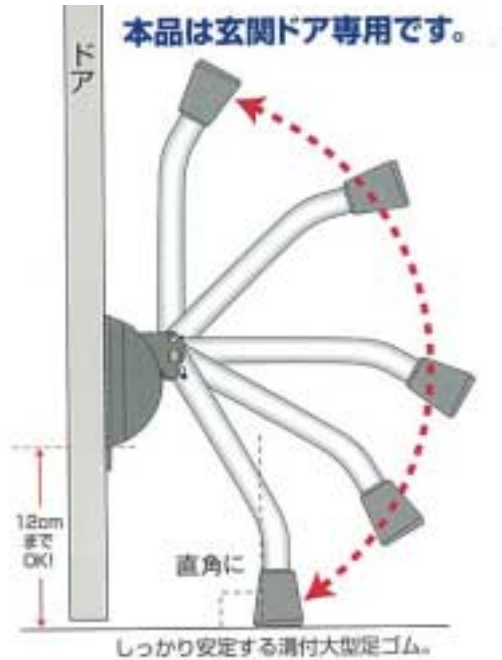

EA951FA-28 [吸盤式]ドアストッパー

鉄製のドアはもちろんアルミ、木製のドアにも補助板なしで取り付けられます。

仕様

- サイズ…83×60×270mm
- 材質…ABS樹脂、スチール、熱可塑性ポリウレタン、ウレタン系エラストマー、合成ゴム
- 重量…240g
- 玄関ドア専用

取り付けられないところ

- 無塗装の木製ドアやプリント合板(印刷された紙が貼られているもの)製のドア
- 密着ジェルがなじまず隙間が出る凹凸や溝のあるもの
- 吸盤の吸着面が真空を保てない材質
- 水がしみ込み、空気や水を通す材質
- 湾曲している面
- 薄板ガラス、紙や柔らかい物など下地破損の可能性のあるもの

正しく取り付けてください。

必ずリップが下になるように設置してください。