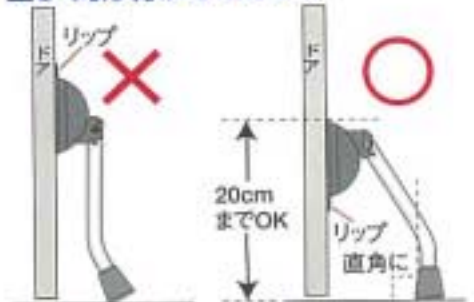

EA951FA-28 [吸盤式]ドアストッパー

鉄製のドアはもちろんアルミ、木製のドアにも補助板なしで取り付けられます。

仕様

- サイズ…83×60×270mm
- 材質…ABS樹脂、スチール、熱可塑性ポリウレタン、ウレタン系エラストマー、合成ゴム
- 重量…240g
- 玄関ドア専用

取り付けられないところ

- 無塗装の木製ドアやプリント合板(印刷された紙が貼られているもの)製のドア
- 密着ジェルがなじまず隙間が出る凹凸や溝のあるもの
- 吸盤の吸着面が真空を保てない材質
- 水がしみ込み、空気や水を通す材質
- 湾曲している面
- 薄板ガラス、紙や柔らかい物など下地破損の可能性のあるもの

正しく取り付けてください。

必ずリップが下になるように設置してください。