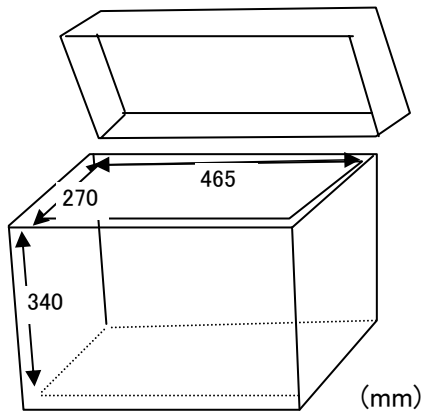

EA917C-2[ステンレス製クーラーボックス]

ラッチロック付き

ドレン付

[サイズ]

[仕様]

- サイズ…(内寸)465×270×340(H)mm
(外寸)600×420×410(H)mm
- 容量 … 51リットル
- 重量 … 約7.5kg
- 材質 … スチール、ステンレス、発泡ウレタン、ポリエチレン
- ラッチロック、ドレイン付き

★2ℓペットボトルが縦に入ります！！

★厚さ30mmの発泡ウレタン入りトップ&ボディ