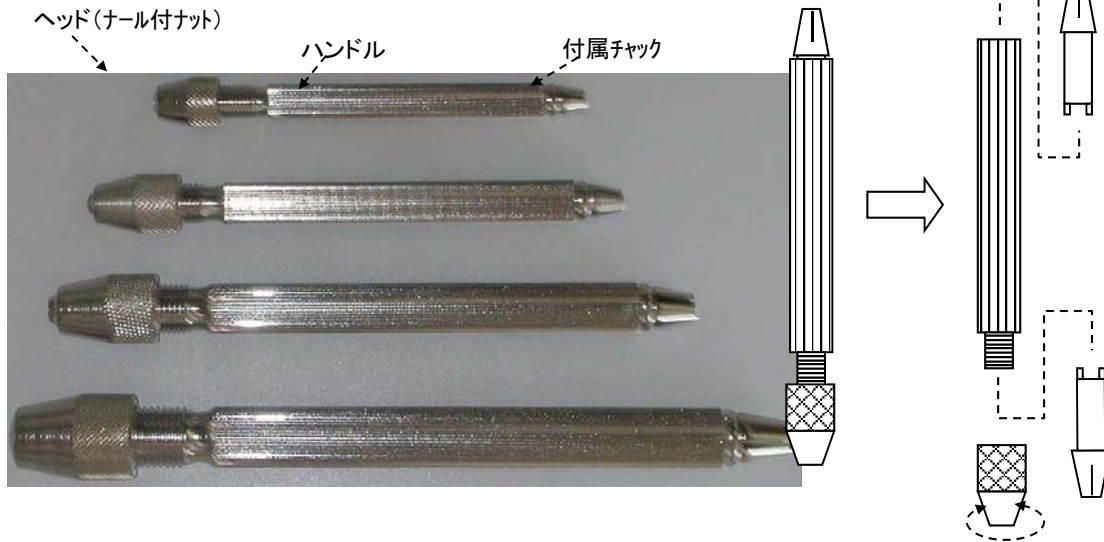

EA589RK-1~4
(ピンバイス)

- 真鍮製(メッキ仕上げ)
- 4爪
- 1チャックタイプ

○ サイズ	全長	ハンドル径	ヘッド径	チャック能力
RK-1	80	7	10.2	0.1-1.0mm/0.8-2.0mm
RK-2	100	8.5	12	0-1.2mm/1.5-3.0mm
RK-3	120	10	14	0-1.5mm/2.5-4.0mm
RK-4	140	12	17	0-1.5mm/4.0-5.0mm

(単位mm)

* チャックは、ヘッド(ナール付ナット)で締めこんで使用している間に、徐々に細く(しぼむ)なることがあります。その為、ヘッドで締め付けていない方へ装着すると抜け落ちることがあります。その際は、爪を均等に拡げてご使用下さい。