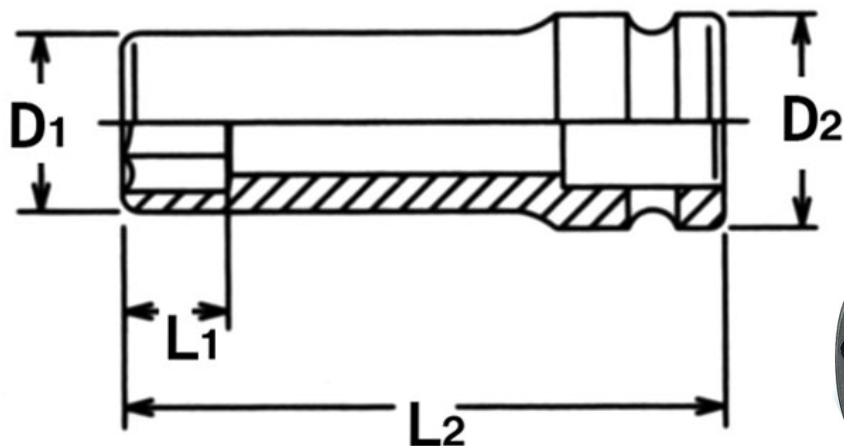

# EA164DG-101~116 (1/2")インパクト用ディープソケット

品番	六角対辺	D1	D2	L1	L2(全長)	重量 (g)
EA164DG-101	5/16"	14.5	25	8	80	137
EA164DG-102	3/8"	17		10		140
EA164DG-103	7/16"	18.2		11		156
EA164DG-104	1/2"	20.7		13		162
EA164DG-105	9/16"	22		14		174
EA164DG-106	5/8"	24.5		16		232
EA164DG-107	11/16"	25.7	30	17	85	232
EA164DG-108	3/4"	28.2		19		259
EA164DG-109	13/16"	30.7		21		265
EA164DG-110	7/8"	32		22		290
EA164DG-111	15/16"	34.5		24		329
EA164DG-112	1"	35.7		25		345
EA164DG-113	1-1/16"	38.2		27		385
EA164DG-114	1-1/8"	40.7		29		416
EA164DG-115	1-3/16"	42	30	457		
EA164DG-116	1-1/4"	44.5	32	542		

単位: (mm)

- 6ポイント
- 差込角...1/2"
- インチサイズ