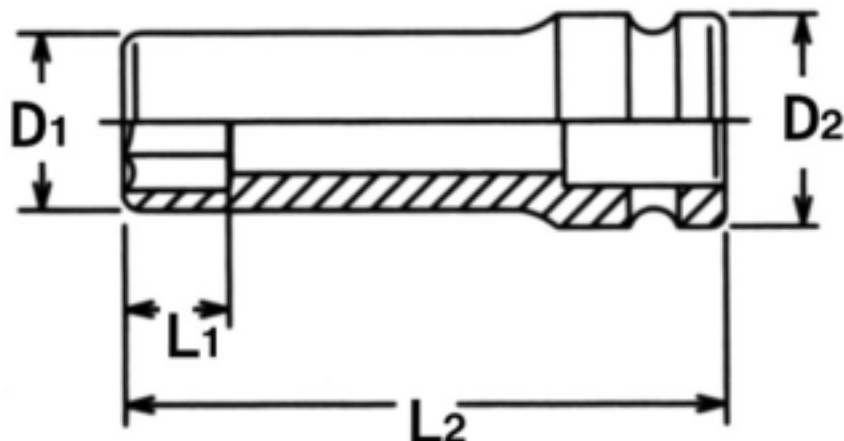

EA164EK-17 ~ 55 (3/4")インパクト用ディープソケット

品番	六角対辺	D1	D2	L1	L2(全長)	重量 (g)	
EA164EK-17	17	30	44	17	100	544	
EA164EK-18	18	31.3		18		642	
EA164EK-19	19	32.5		19		655	
EA164EK-20	20	33.8		20		680	
EA164EK-21	21	35		21		700	
EA164EK-22	22	36.3		22			
EA164EK-23	23	37.5		23		720	
EA164EK-24	24	38.8		24		705	
EA164EK-25	25	40		25		715	
EA164EK-26	26	41.3		26		760	
EA164EK-27	27	42.5		27		765	
EA164EK-28	28	43.8		28		800	
EA164EK-29	29	45		29		835	
EA164EK-30	30	46.3		30		840	
EA164EK-31	31	47.5		31		815	
EA164EK-32	32	48.8		32		875	
EA164EK-33	33	50		33		920	
EA164EK-34	34	51.3		34		950	
EA164EK-35	35	52.5		35		980	
EA164EK-36	36	53.8		36		960	
EA164EK-37	37	55		37		970	
EA164EK-38	38	56.3		38		990	
EA164EK-40	40	58.8				1060	
EA164EK-41	41	60				1120	
EA164EK-42	42	61.3				1153	
EA164EK-43	43	62.5		1200			
EA164EK-46	46	66.3		1305			
EA164EK-50	50	71.3		54		61	1469
EA164EK-55	55	77.5				59	1620

単位: (mm)

6ポイント
差込角...3/4"