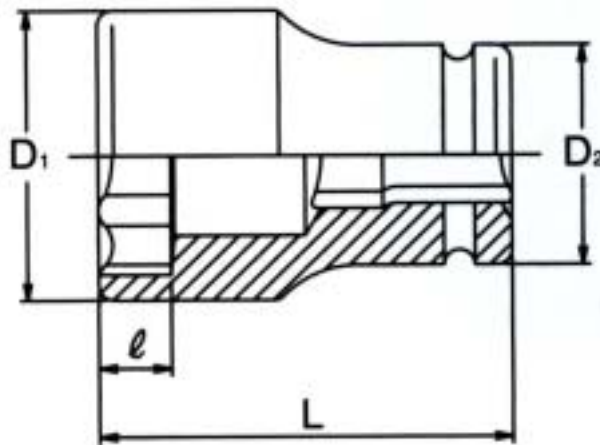

EA164FK

(4個組リアーホイールナットソケット)

ヘッド部

差込角 1"
薄肉設計

カラー	サイズ	D1	D2	l	L	重量(g)
白	35X17	50	54	13	83	935
赤	38X20	55	54	14	83	1039
緑	41X19	58	54	14	87	1100
黄	41X21	58	54	14	87	1089

アウターナットとインナーナットの締緩作業に同時に使用できるソケットです