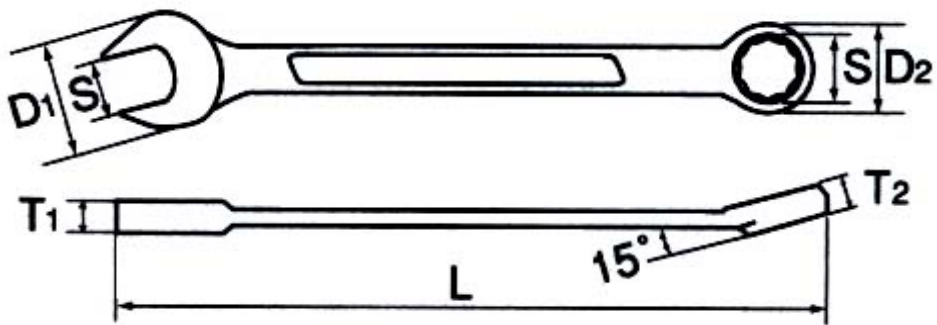

EA614B-1 9本組片目片口スパナセット

	S	D1	D2	T1	T2	L	▼g
EA614B-5.5	5.5	12.5	9	3	4.5	96	13
-7	7	15.5	11	3.5	5	111	20
-8	8	17.5	12	4	5.5	126	28
-10	10	21.5	16	4.5	6.5	151	42
-12	12	25.5	18	5.5	7.5	170	65
-13	13	27.5	19	6	8.5	188	85
-14	14	29.5	20	6	9.5	190	98
-17	17	36	25	7	10.5	225	153
-19	19	40	27	7.5	12	256	205