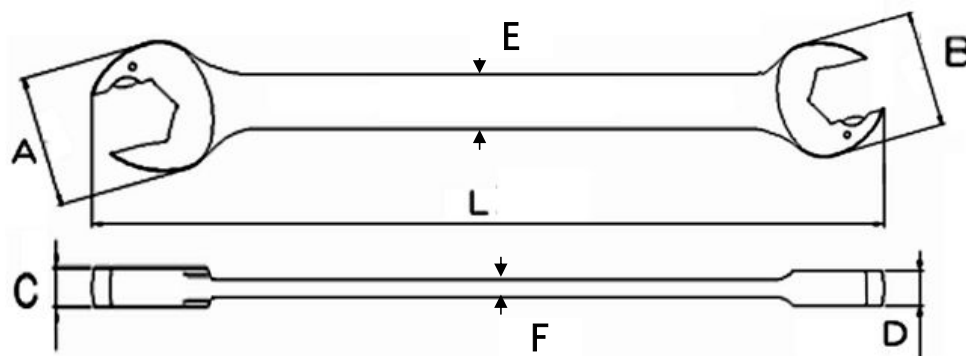

### 寸法

品番	サイズ	L(全長)	A	B	C	D	E	F	重量(g)
EA615DB-1	8×10	150	20	22.3	5.8	6	9.6	3.5	41
EA615DB-2	13×14	190	29.8	31.7	8.4	8.5	12.7	5.4	103
EA615DB-3	15×16	210	34	34.7	9	9.3	14	5.8	142
EA615DB-4	17×19	228	37.7	41.2	10	10.7	11.8	6	209

(単位 mm)

- 材質…クロムバナジウム鋼
- スパナ部分がラチェット機構となっている為、ナットの締め緩めが容易です。