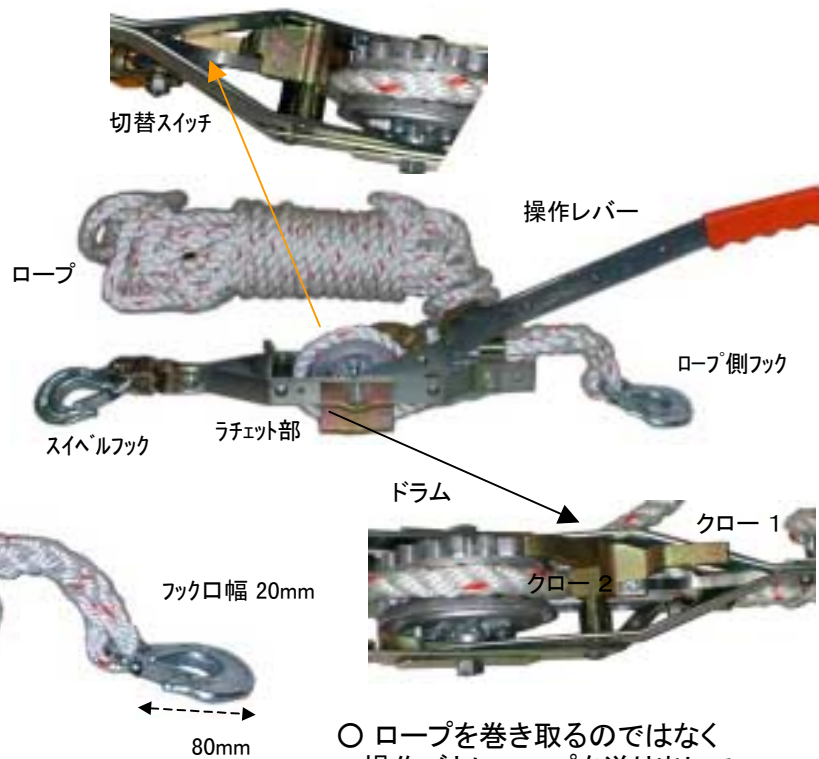

EA988ME-6
EA988ME-15
(ローププーラー)

- 能力 680kg
- ロープ径 12.7mm
- 本体重量 2.9kg

- 本体 鉄製
- フック 鉄鋳物
- ロープ ナイロン製

○ ロープを巻き取るのではなく
操作ごとにロープを送り出して
いきます。