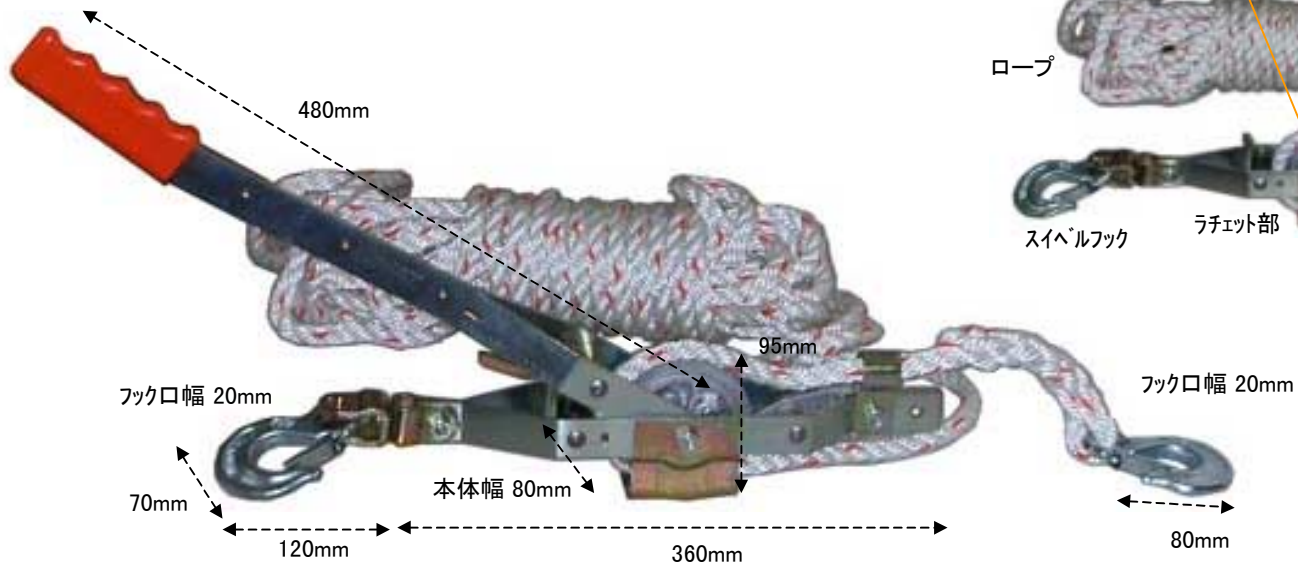

EA988ME-6
EA988ME-15
(ローププーラー)

- 能力 680kg
- ロープ径 12.7mm
- 本体重量 2.9kg

- 本体 鉄製
- フック 鉄鋳物
- ロープ ナイロン製

○ ロープを巻き取るのではなく
操作ごとにロープを送り出して
いきます。